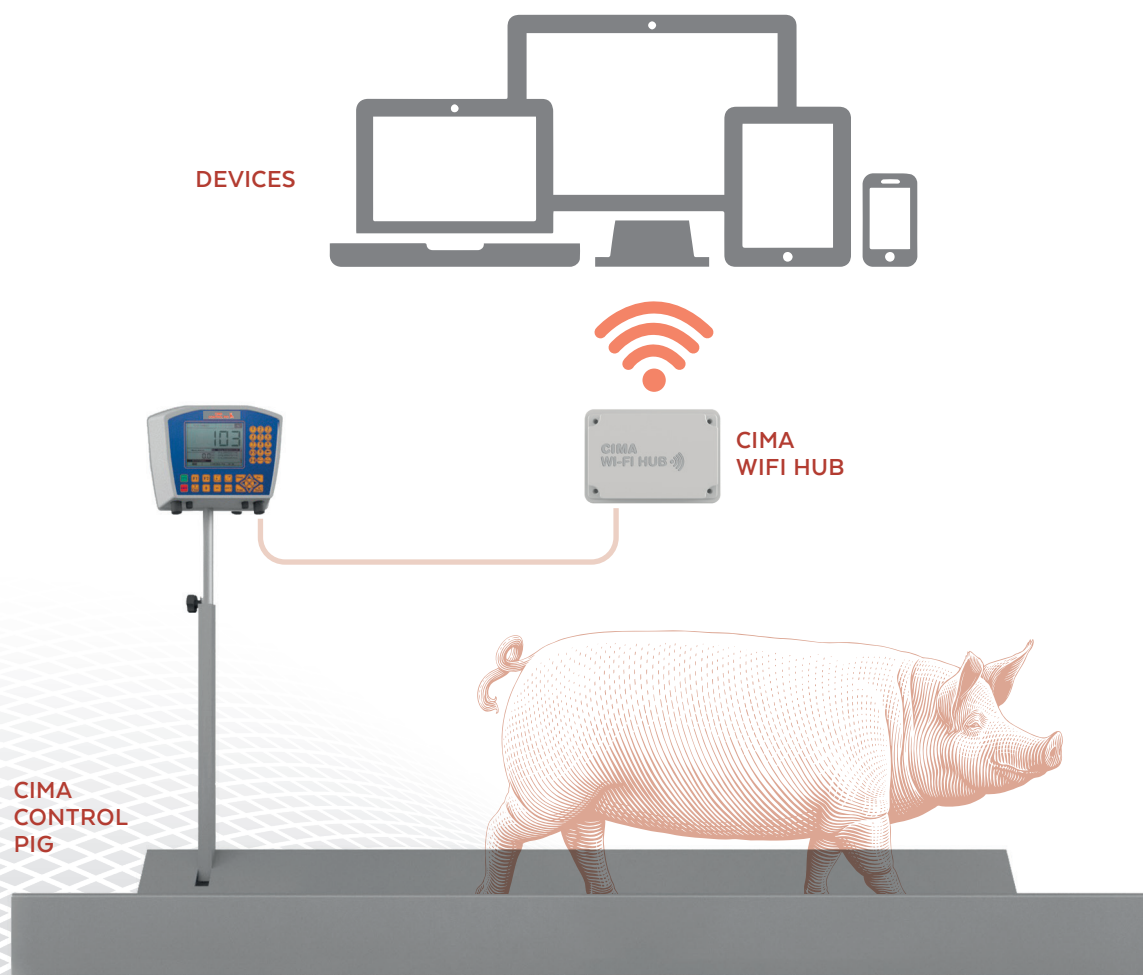

CIMA WI-FI HUB

Trasferimento dei file di Cima Control Pig.

CIMA WI-FI HUB è un accessorio di interconnessione per il trasferimento dei dati della pesata a WEB APP da remoto, sarà possibile:

Visualizzare la schermata della centralina con possibilità di chiudere la pesate e nominarla

Visualizzare e scaricare database file pesate di gruppo

Visualizzare a scaricare database singola pesata

Taratura automatica

Impostazione parametri per Cima Automatic Marker e Cima Automatic Gate

Soluzione OPEN-API per acquisizione dati da parte dei più frequenti gestionali di allevamento